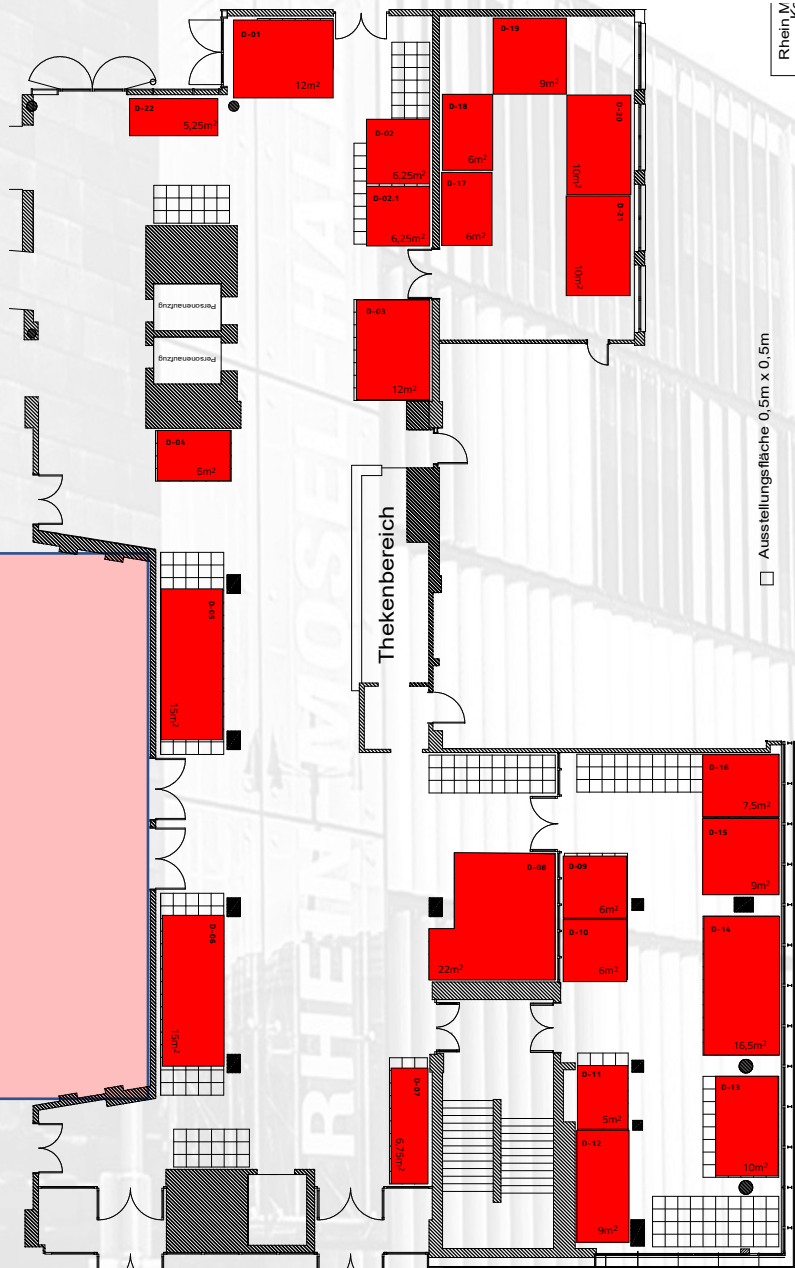

Ausstellungsflächen EG „ATRIUM“

Ausstellungsflächen 1. OG „Galerie“

PLENUM
RÜ.NET2025
Auditorium 618 Plätze (parlamentarisch)

cpm Open Sessions
Auditorium 618 Plätze

Dachterrasse

Rhein

□ Ausstellungsfläche 0,5m x 0,5m