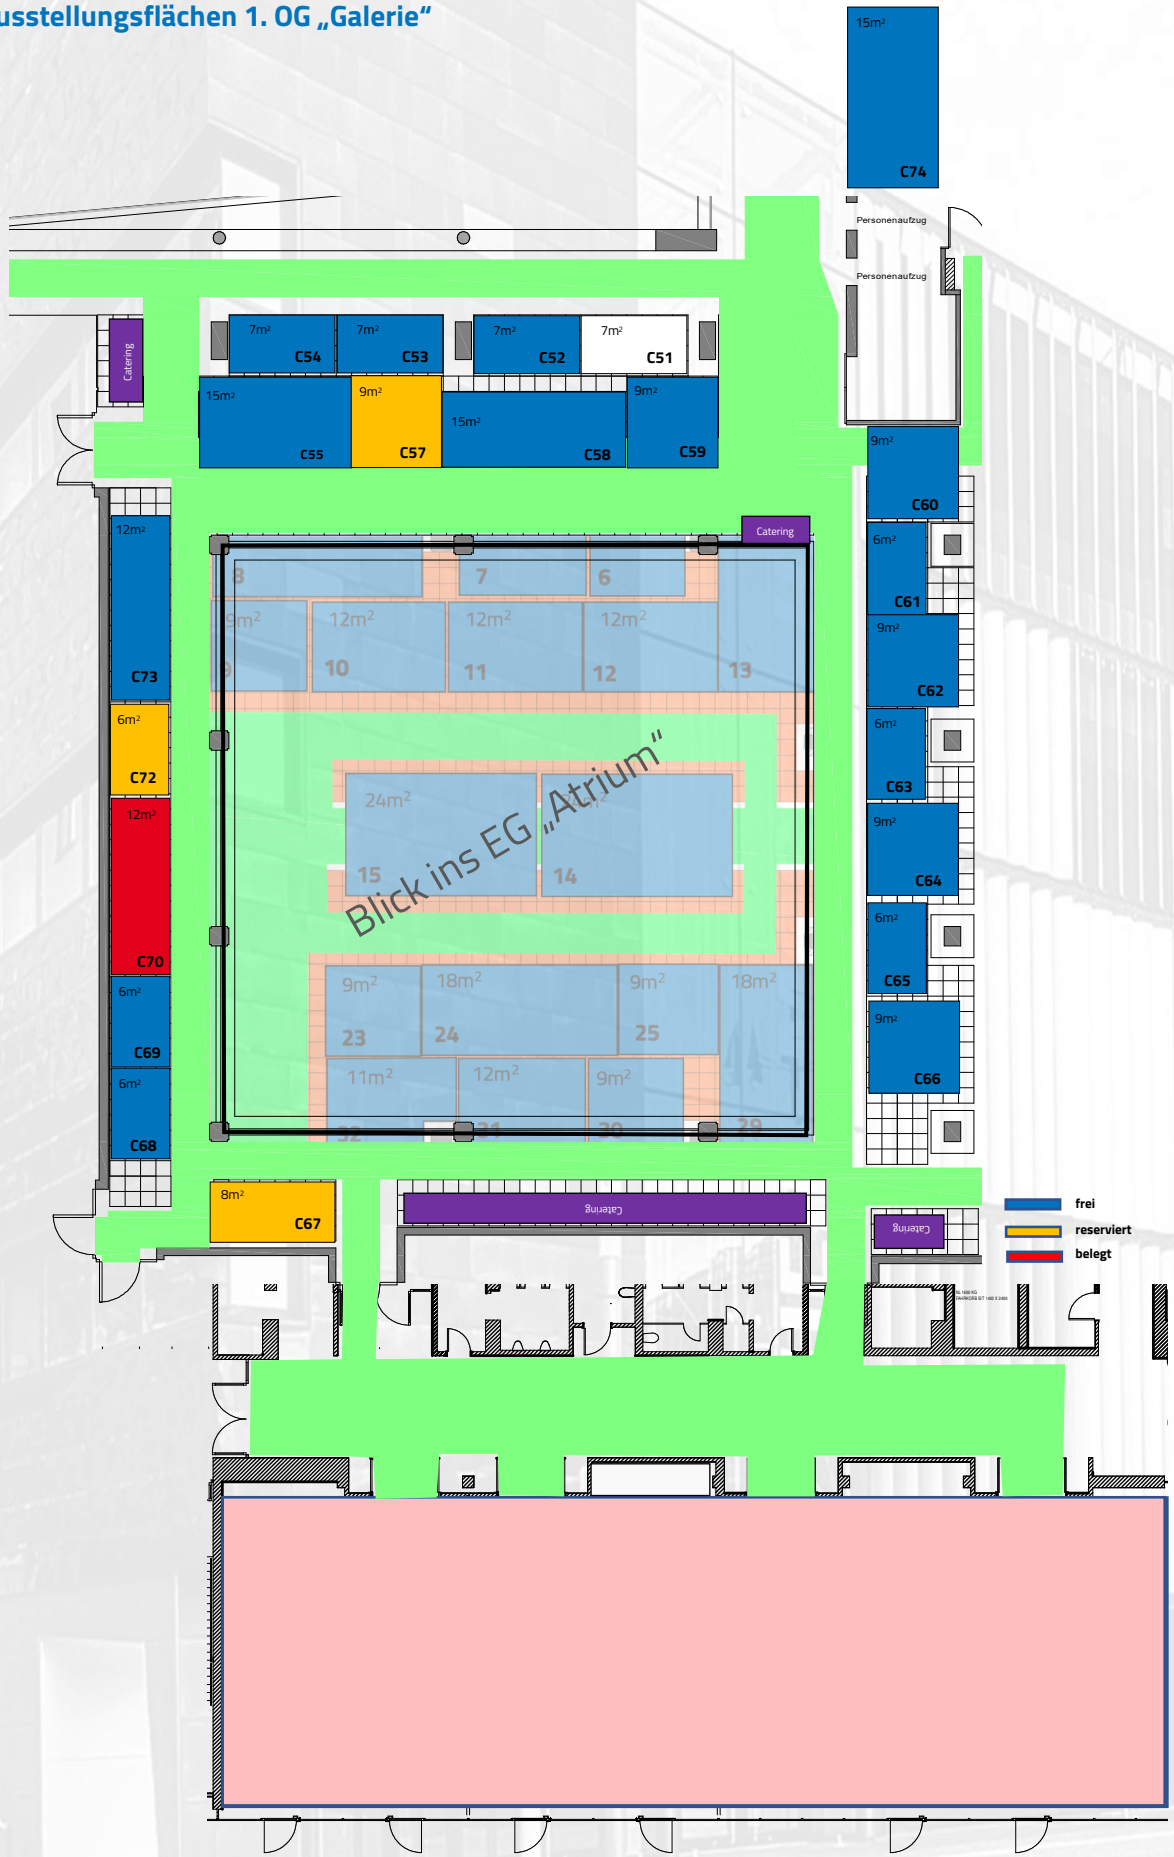

Ausstellungsflächen EG „ATRIUM“

Ausstellungsflächen 1. OG „Galerie“

PLENUM
RÜ.NET2025
Auditorium 618 Plätze (parlamentarisch)

cpm Open Sessions
Auditorium 618 Plätze

Dachterrasse

Rhein

□ Ausstellungsfläche 0,5m x 0,5m