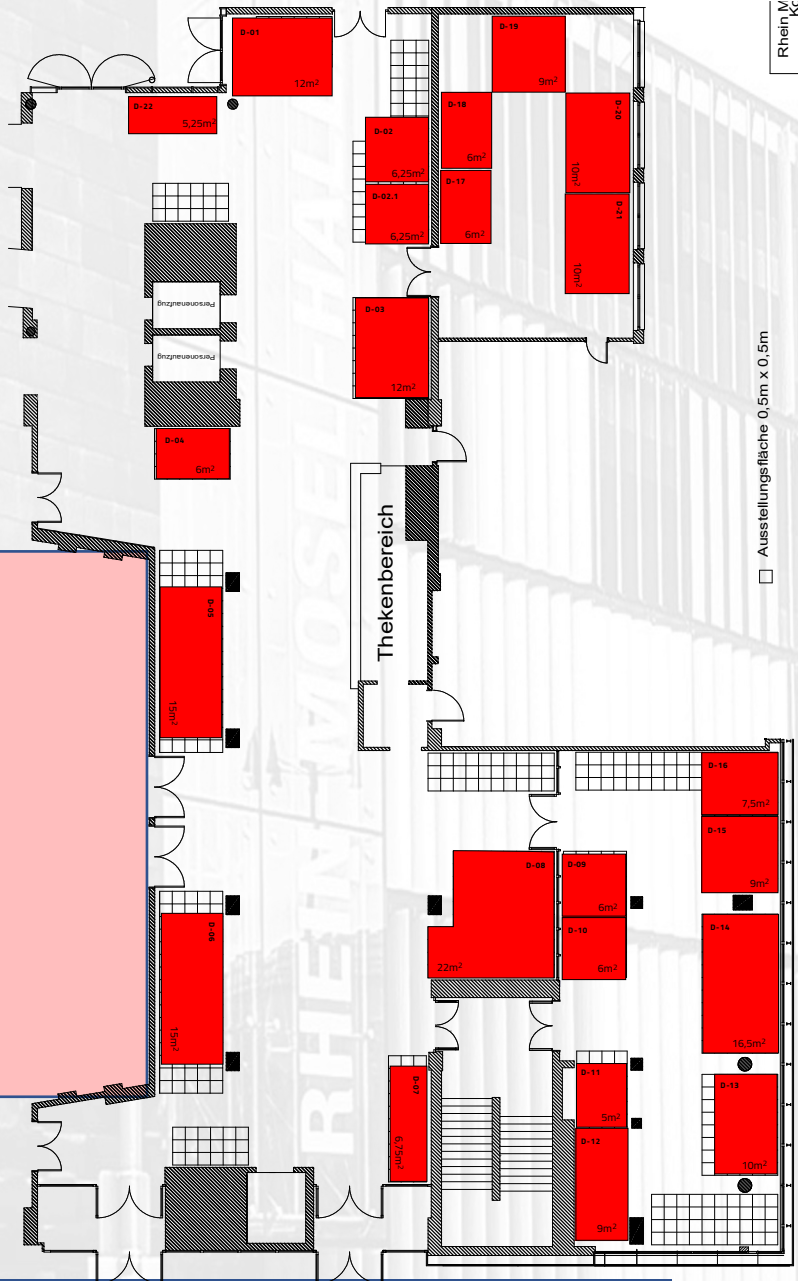

Ausstellungsflächen EG „ATRIUM“

Ausstellungsflächen 1. OG „Galerie“

PLENUM
RÜ.NET2025
Auditorium 618 Plätze (parlamentarisch)

cpm Open Sessions
Auditorium 618 Plätze

Dachterrasse

Rhein

Ausstellungsfläche 0,5m x 0,5m