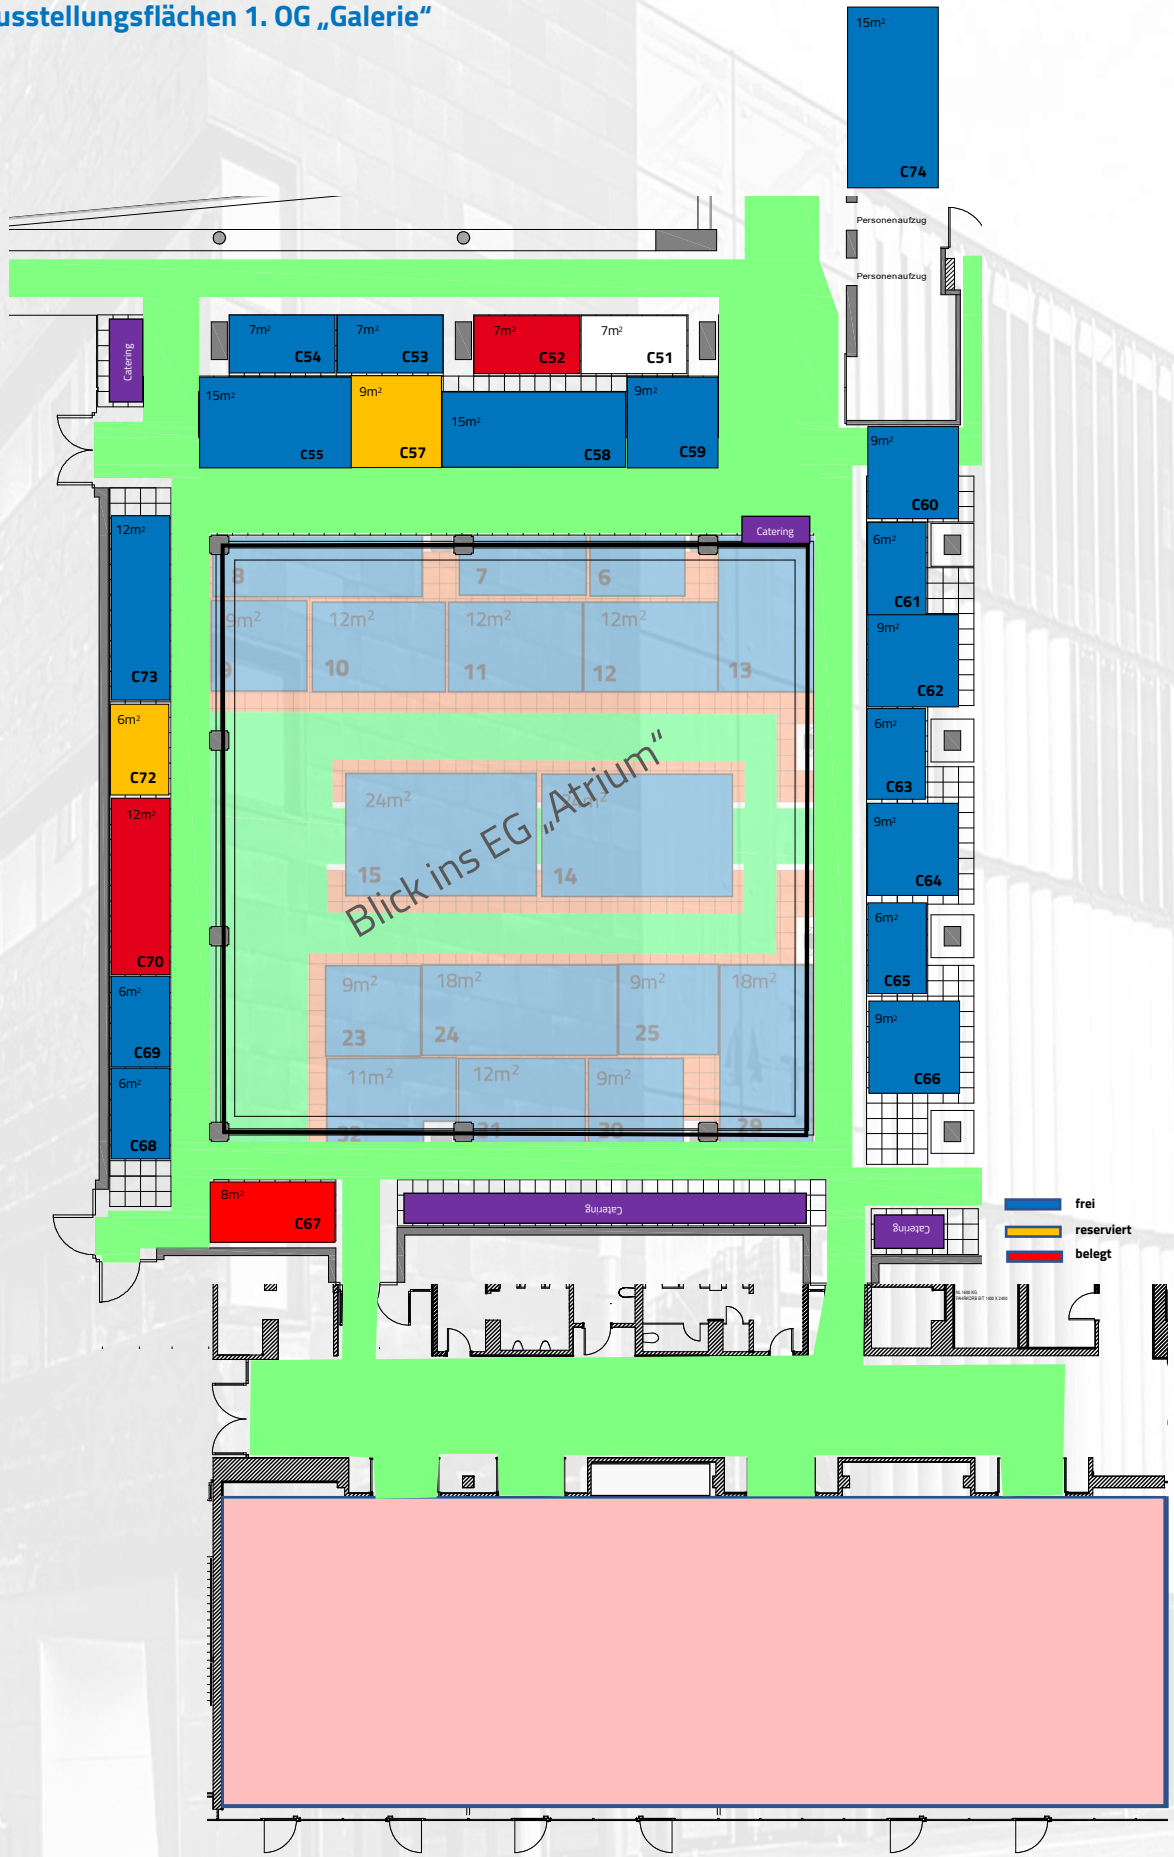

Ausstellungsflächen EG „ATRIUM“

Ausstellungsflächen 1. OG „Galerie“

PLENUM
RÜ.NET2025
Auditorium 618 Plätze (parlamentarisch)

cpm Open Sessions
Auditorium 618 Plätze

Dachterrasse

Rhein

Ausstellungsfläche 0,5m x 0,5m